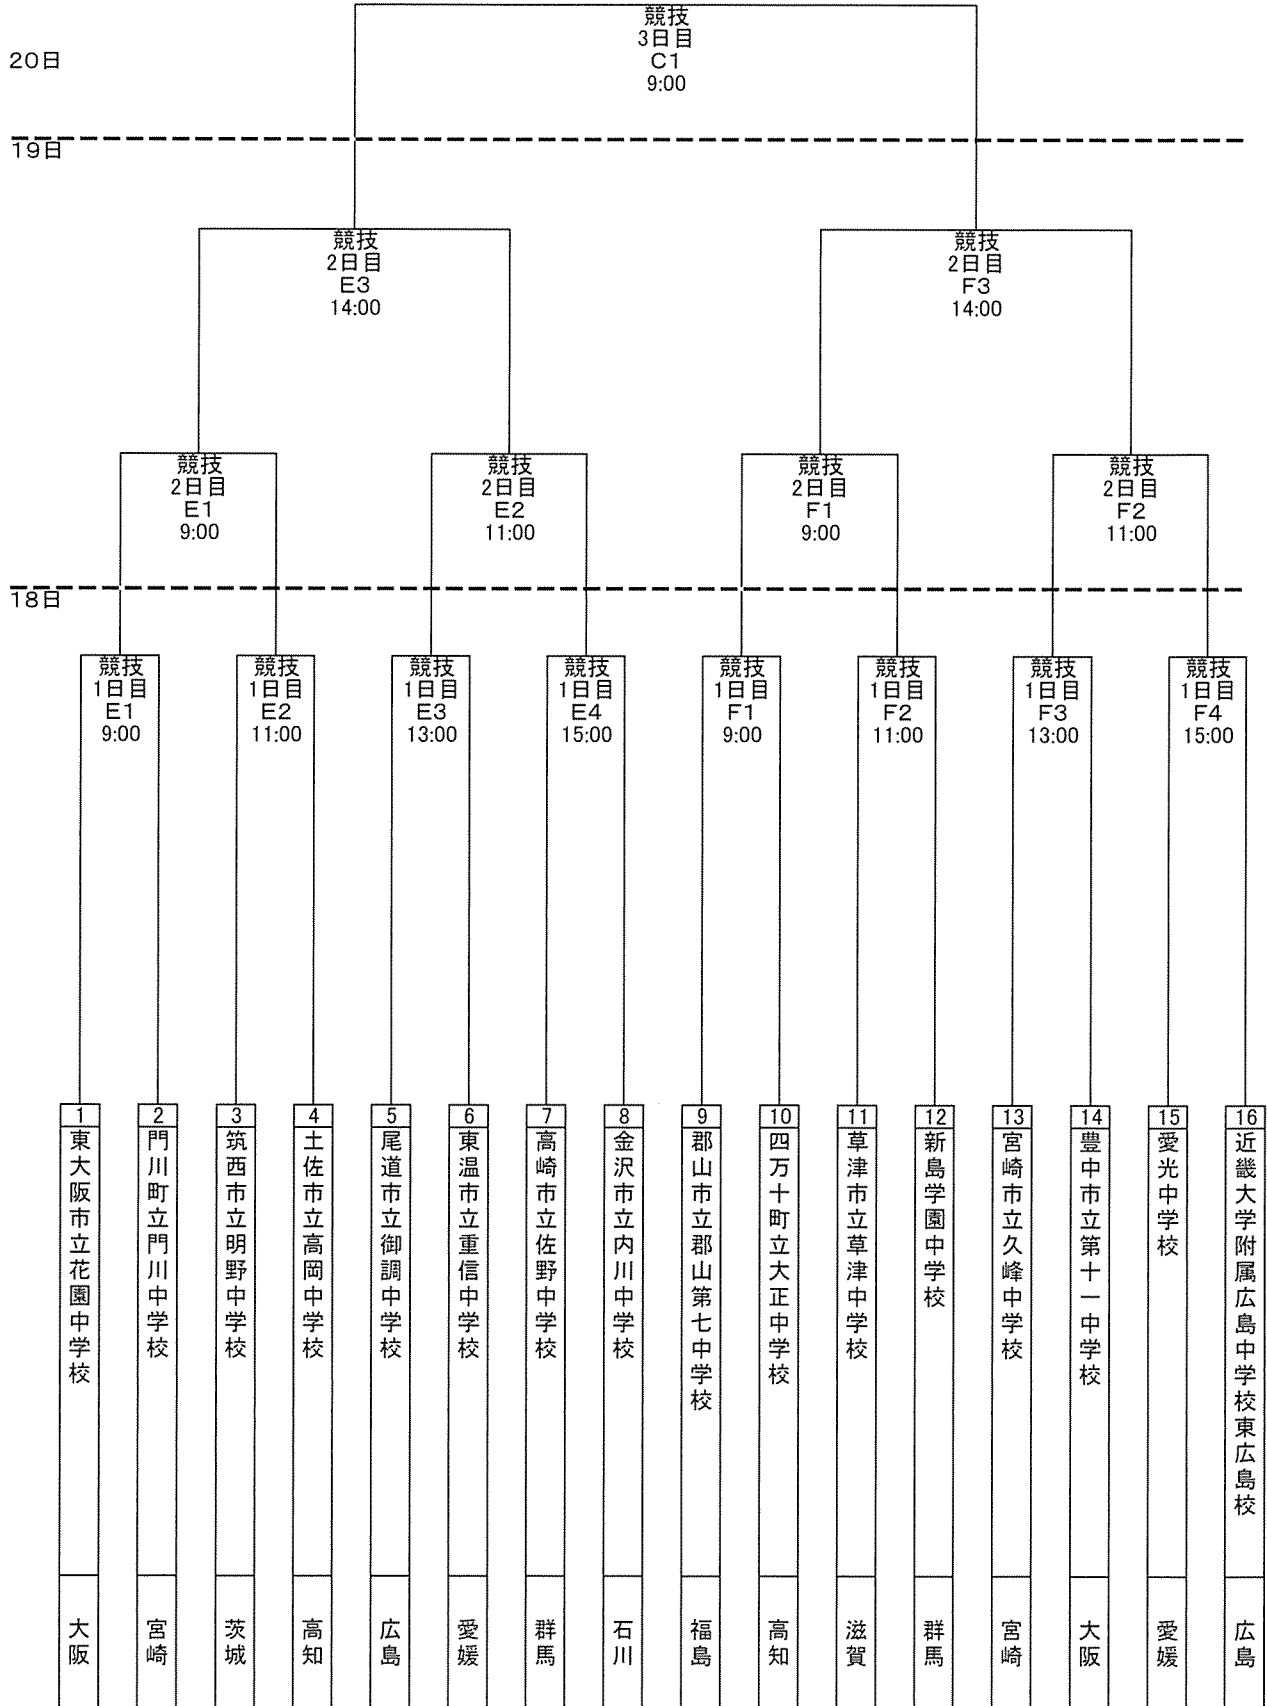

平成30年度全国中学校体育大会 第40回全国中学校ソフトボール大会

倉吉市宮野球場 倉吉市宮関金球場 北栄町立北条中学校グラウンド

男子の部

平成30年度全国中学校体育大会
 第40回全国中学校ソフトボール大会
 北栄町立北条中学校グラウンド 北栄町北条運動場

女子の部